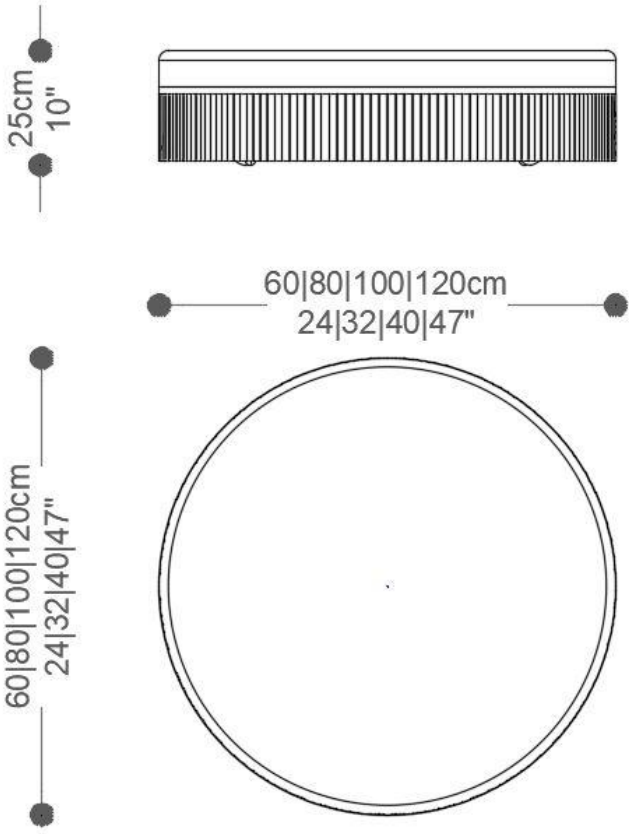

Puff
Kenoa

PUFF
KENOA

BRETON